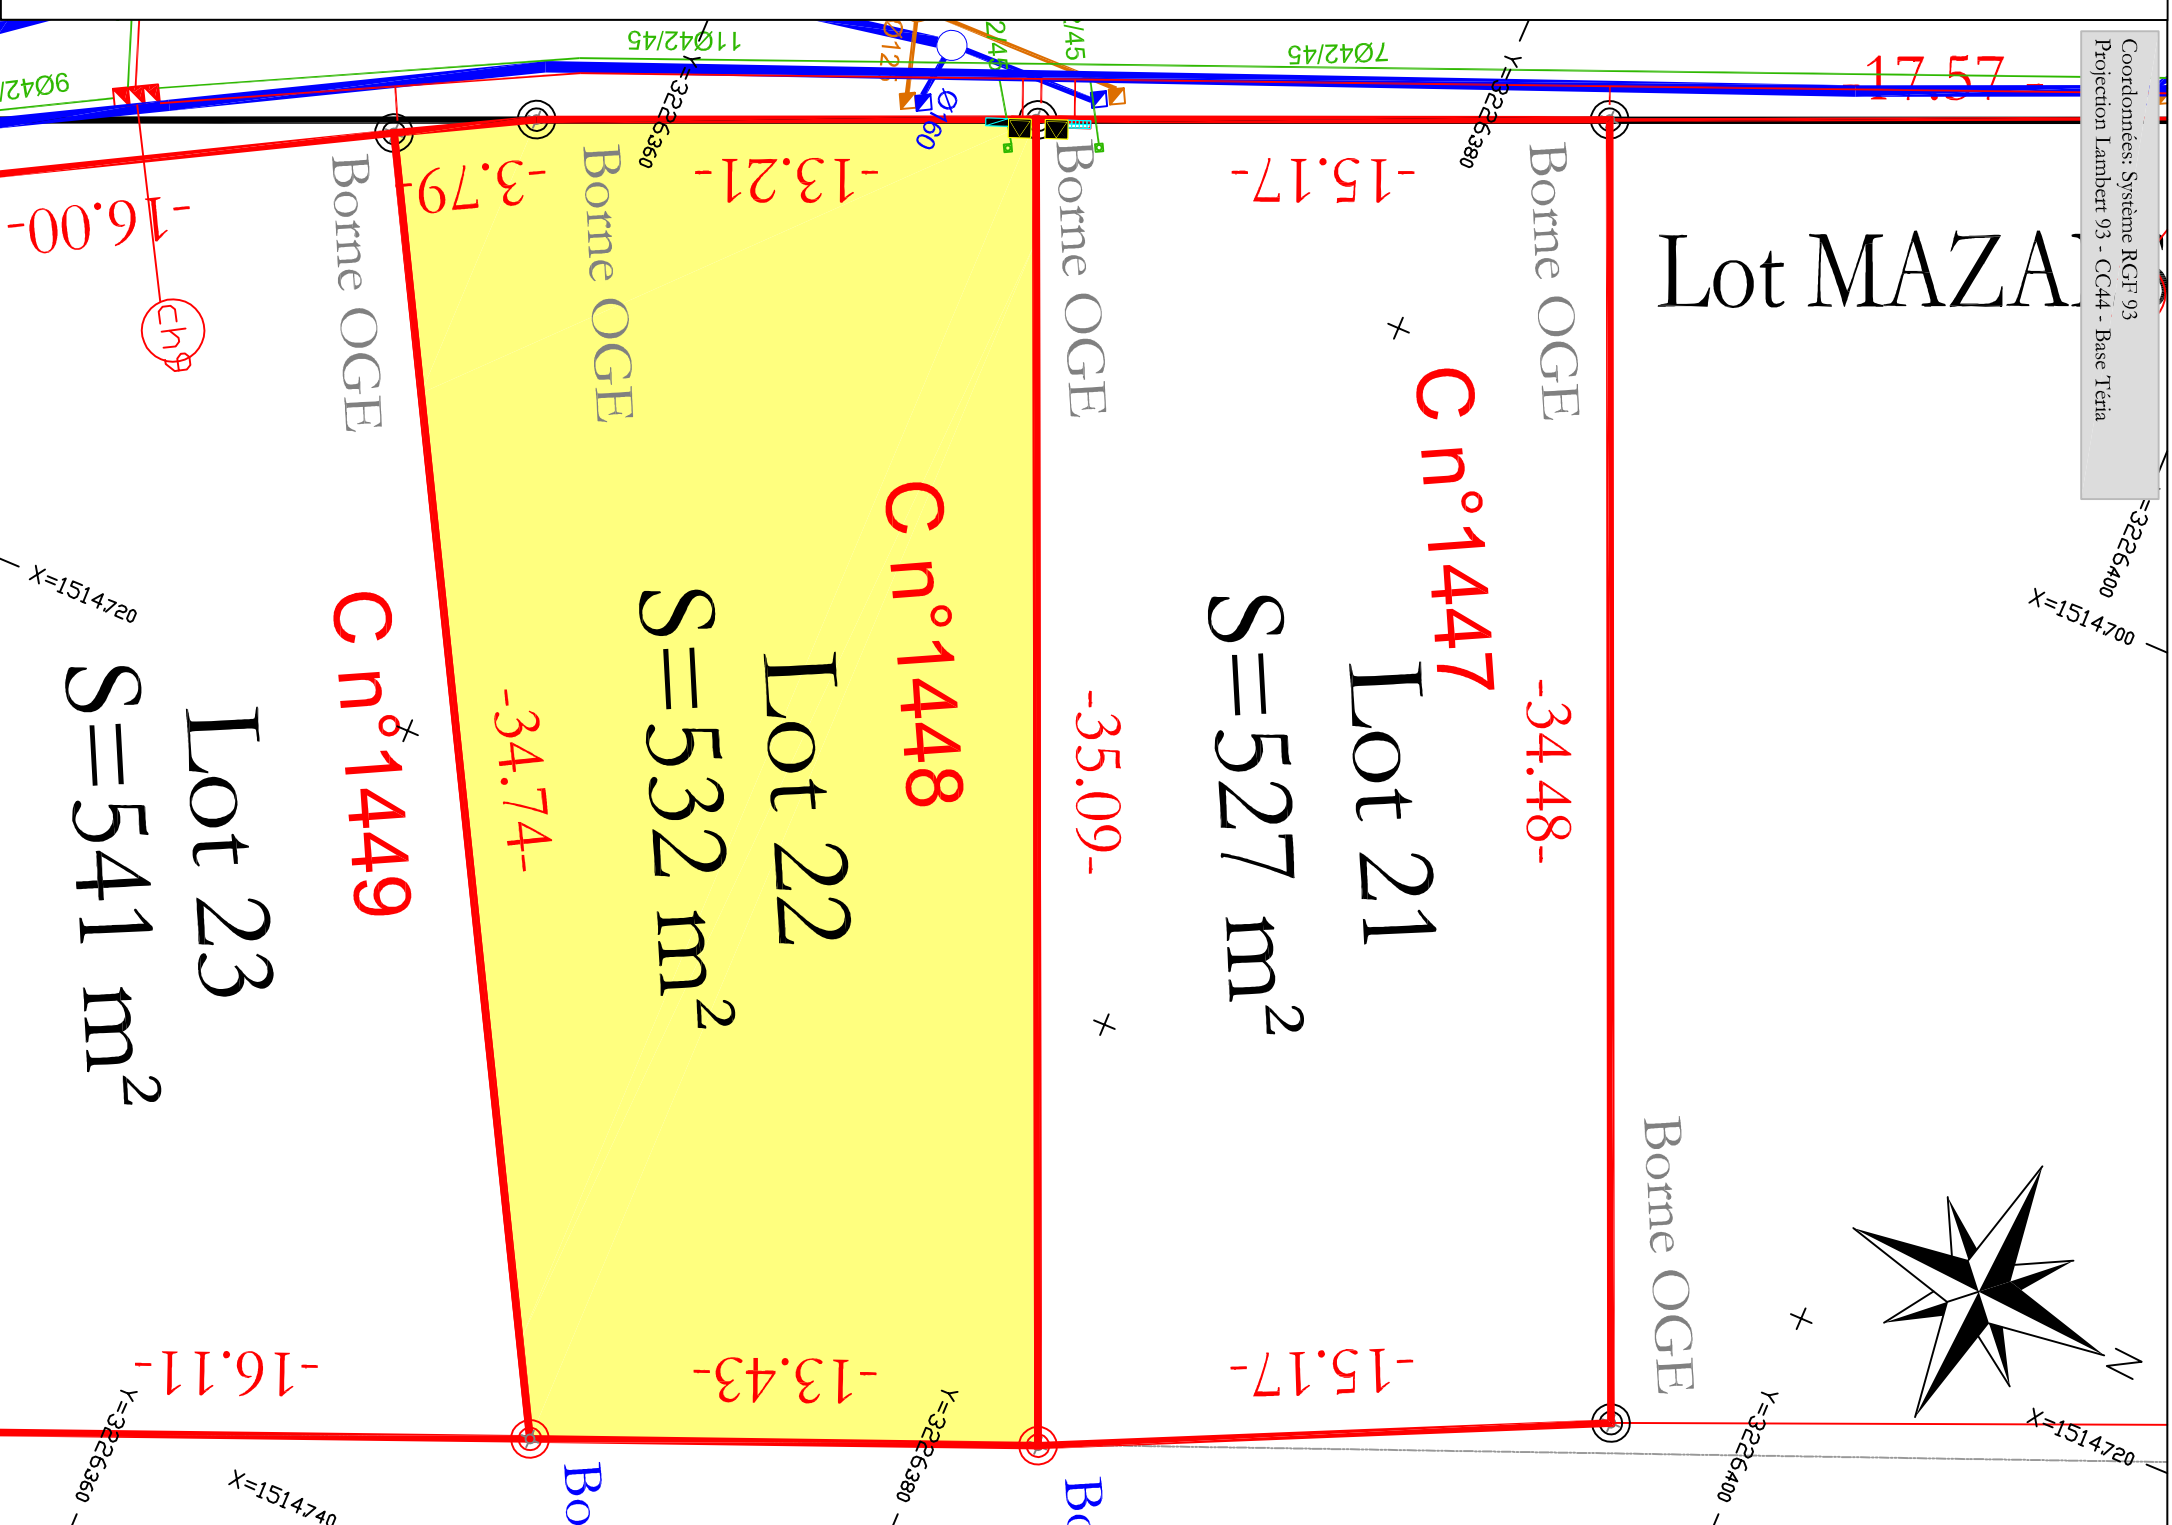

Plan de vente réalisé d'après
les indications fournies par le maître d'oeuvre

ECHELLE 1/200

DECEMBRE 2016

Vincent BERTHIER

Géomètre-Expert Foncier

Ingénieur E.S.G.T.

N°d'inscription: 5873

Successeur de Jacques VERGNES

DOSSIER N° : 47.15.07.80473