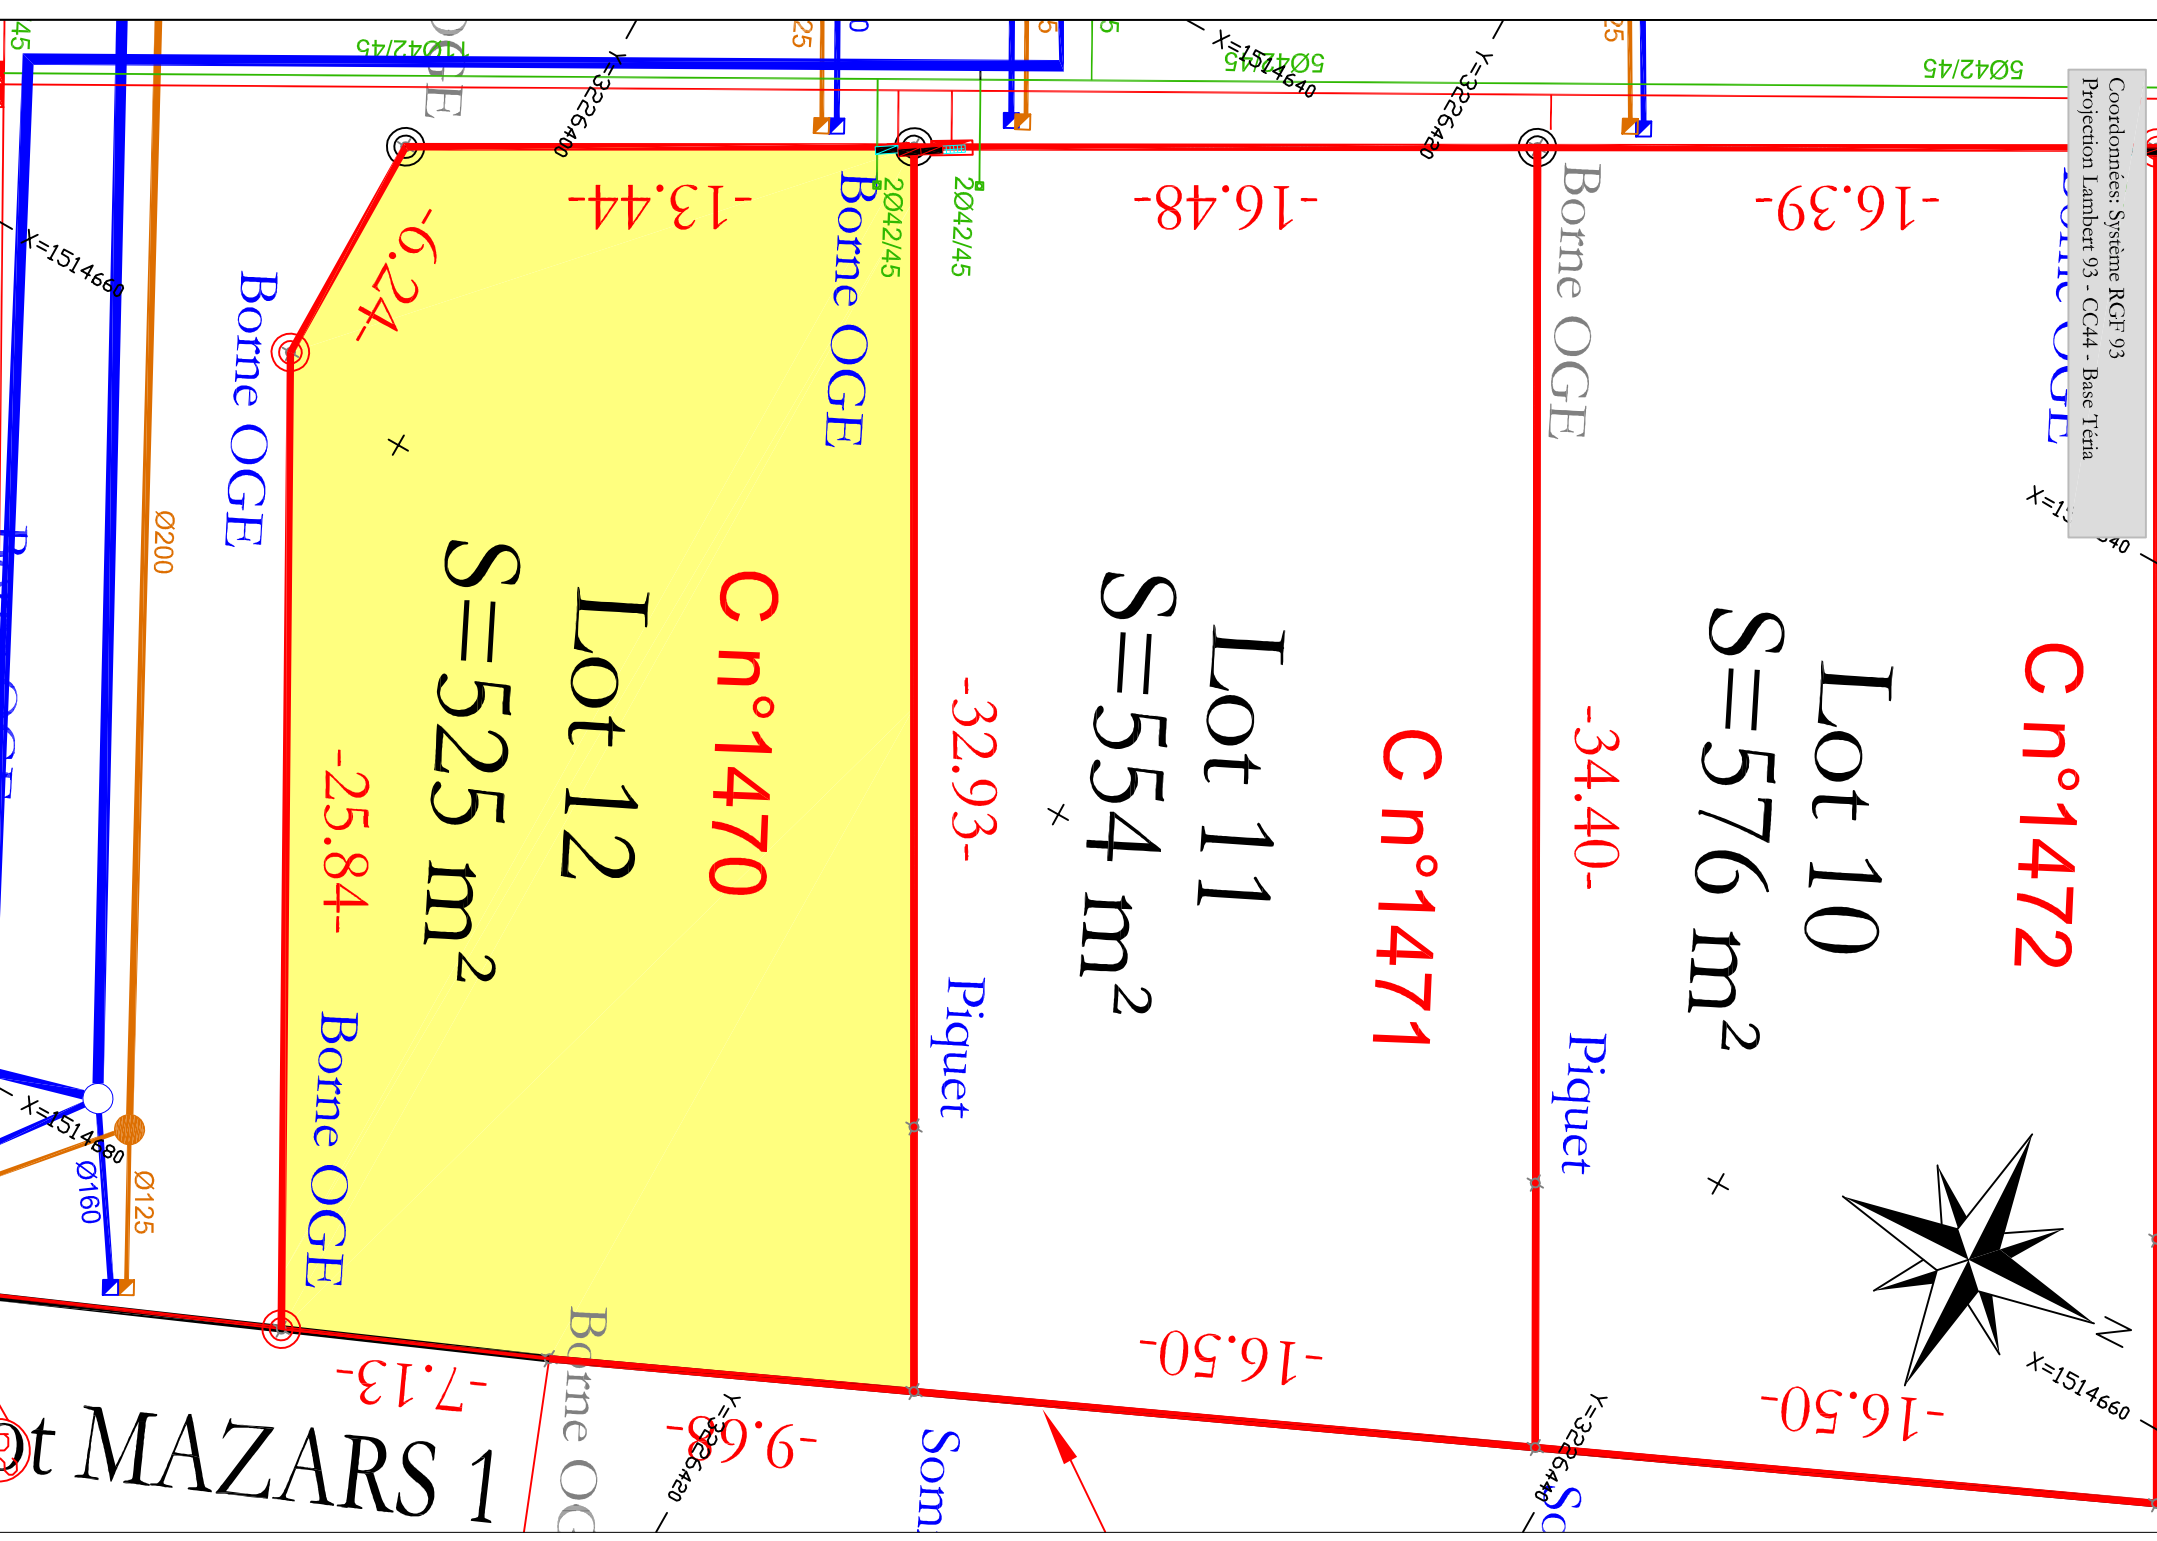

Plan de vente réalisé d'après
les indications fournies par le maître d'oeuvre

ECHELLE 1/200
DECEMBRE 2016

Vincent BERTHIER

Géomètre-Expert Foncier

Ingénieur E.S.G.T.

N°d'inscription: 5873

Successeur de Jacques VERGNES

DOSSIER N° : 47.15.07.80473